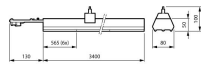

Technische Daten Philips LED Tragschiene Coreline
LL234X 97W 16000lm 84D - 840 Kaltweiß | 3400mm - 7-
polig - Dali Dimmbar